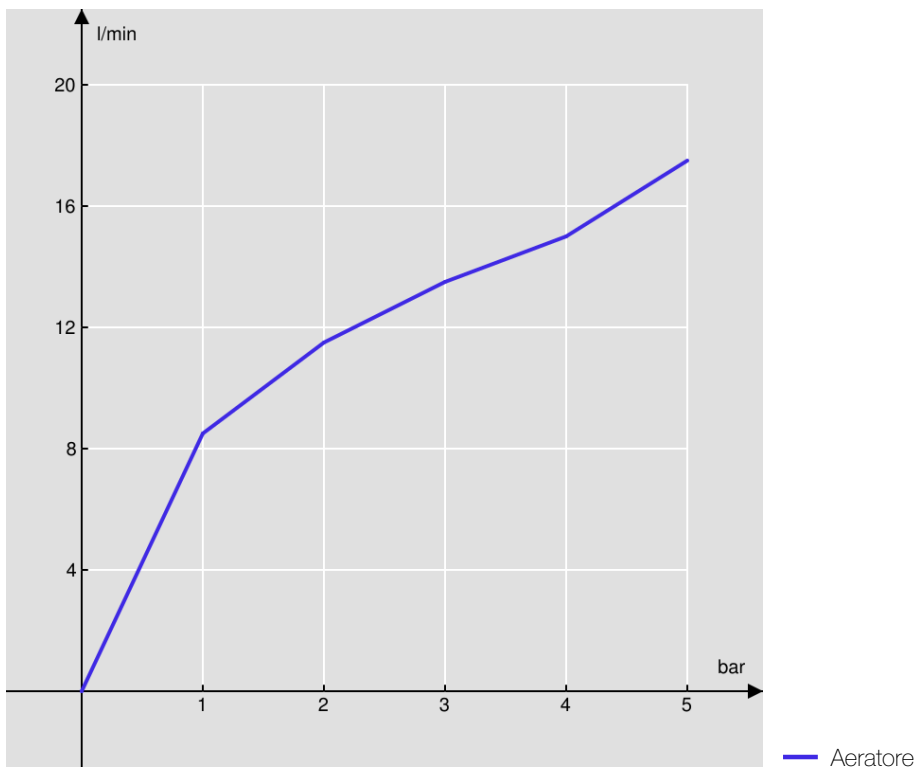

SPECIFICHE

Monocomando a parete

Cromo

Aeratore anticalcare M 24 x 1

Lunghezza bocca 150 mm

Senza scarico

Regolatore dinamico di portata

Imballo: 32 x 16,5 x 7 cm / 0,0037 m³ / 1,53 kg

DIAGRAMMA DI PORTATA: ACQUA CALDA/FREDDA

DIAGRAMMA DI PORTATA: ACQUA MISCELATA

SPECIFICHE

Monocomando a parete

Finitura Cromo

Regolatore dinamico di portata