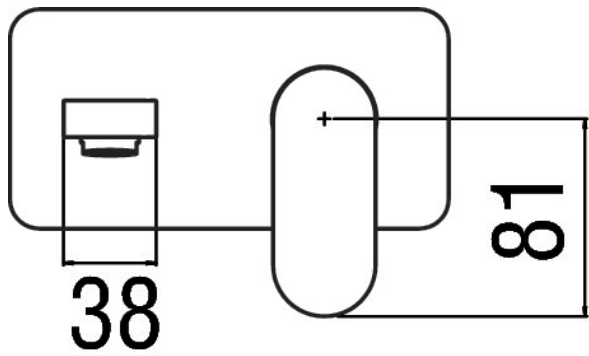

SPECIFICHE

Monocomando a parete

Cromo

Aeratore anticalcare M 24 x 1

Lunghezza bocca 150 mm

Senza scarico

Regolatore dinamico di portata

Imballo: 32 x 16,5 x 7 cm / 0,0037 m³ / 1,53 kg

DIAGRAMMA DI PORTATA: ACQUA CALDA/FREDDA

DIAGRAMMA DI PORTATA: ACQUA MISCELATA

SPECIFICHE

Monocomando a parete

Finitura Cromo

Regolatore dinamico di portata