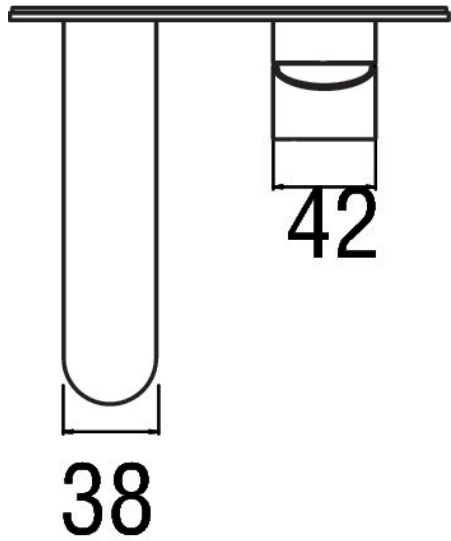

SPECIFICHE

Monocomando a parete

Cromo

Aeratore anticalcare M 24 x 1

Lunghezza bocca 150 mm

Senza scarico

Regolatore dinamico di portata

Imballo: 32 x 16,5 x 7 cm / 0,0037 m³ / 1,53 kg

DIAGRAMMA DI PORTATA: ACQUA CALDA/FREDDA

DIAGRAMMA DI PORTATA: ACQUA MISCELATA

SPECIFICHE

Monocomando a parete

Finitura Cromo

Regolatore dinamico di portata