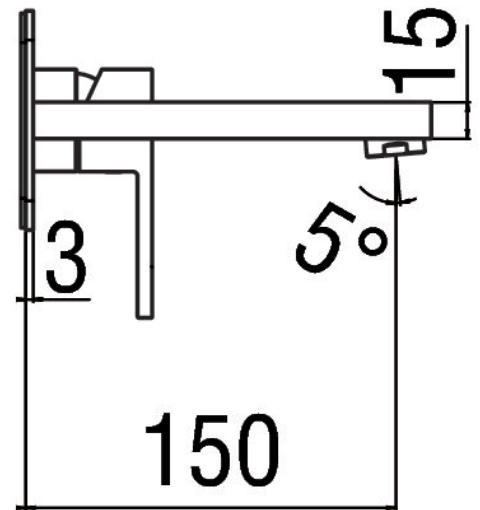

SPECIFICHE

Monocomando a parete

Cromo

Aeratore anticalcare M 24 x 1

Lunghezza bocca 150 mm

Senza scarico

Regolatore dinamico di portata

Imballo: 32 x 16,5 x 7 cm / 0,0037 m³ / 1,53 kg

DIAGRAMMA DI PORTATA: ACQUA CALDA/FREDDA

DIAGRAMMA DI PORTATA: ACQUA MISCELATA

SPECIFICHE

Monocomando a parete

Finitura Cromo

Regolatore dinamico di portata