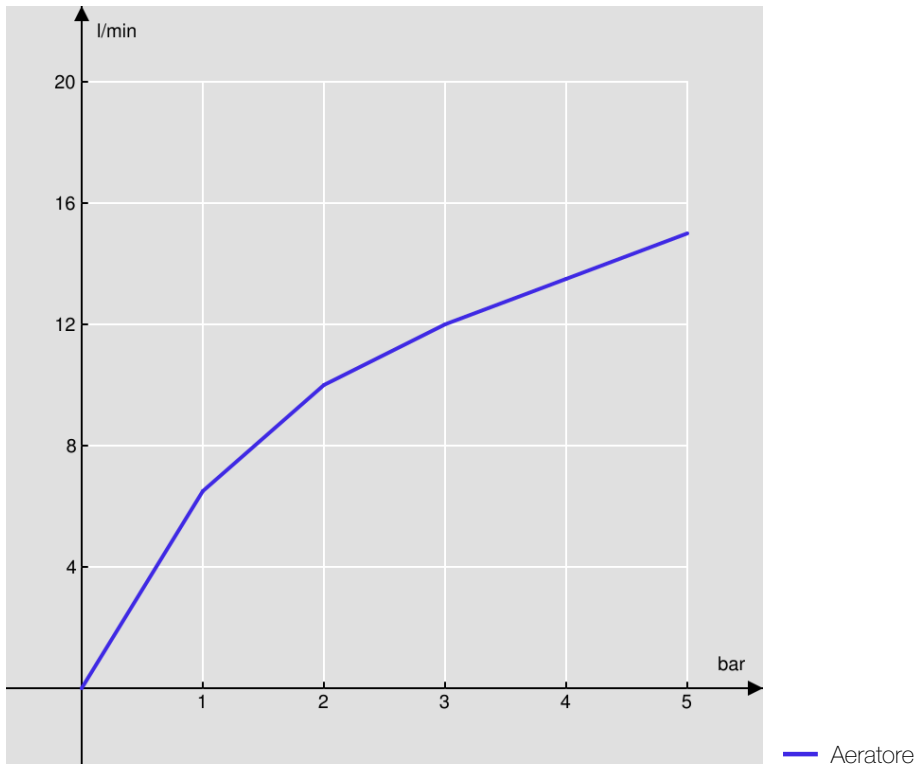

SPECIFICHE

Monocomando a parete

Cromo

Aeratore anticalcare M 24 x 1

Lunghezza bocca 150 mm

Senza scarico

Regolatore dinamico di portata

Imballo: 32 x 16,5 x 7 cm / 0,0037 m³ / 1,53 kg

DIAGRAMMA DI PORTATA: ACQUA CALDA/FREDDA

DIAGRAMMA DI PORTATA: ACQUA MISCELATA

SPECIFICHE

Monocomando a parete

Finitura Cromo

Regolatore dinamico di portata